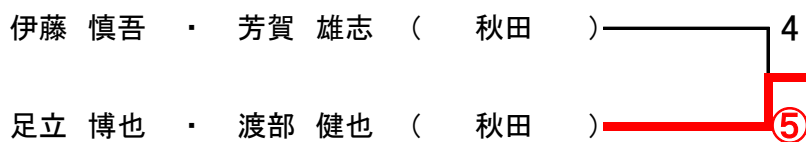

Fブロック

選手名		所属	21	22	23	24	勝率	得	失	差	順位
21	高橋 竜・田中 奏太	(横手)		④	④	④	3/3				1
22	清水 叶多・秋山 華都	(飯島中)	0		3	1	0/3				4
23	藤浦 涼・小柴 友也	(秋田)	0	④		1	1/3				3
24	滝澤 祐哉・高橋 諒	(秋田大)	3	④	④		2/3				2

一般男子【決勝トーナメント】

【3位決定】