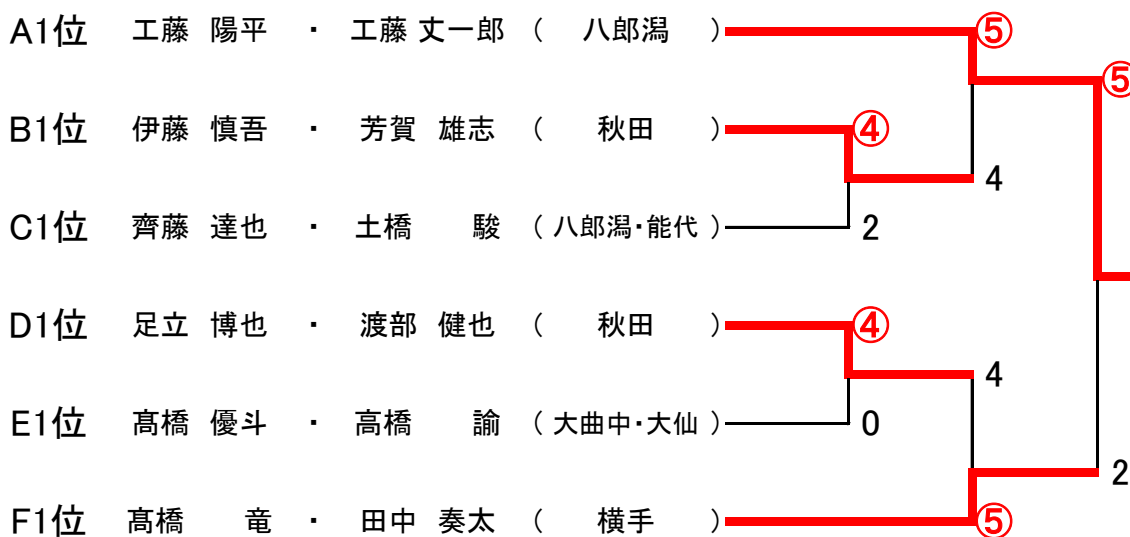

Fブロック

選手名		所属	21	22	23	24	勝率	得	失	差	順位
21	高橋 竜・田中 奏太	(横手)		④	④	④	3/3				1
22	清水 叶多・秋山 華都	(飯島中)	0		3	1	0/3				4
23	藤浦 涼・小柴 友也	(秋田)	0	④		1	1/3				3
24	滝澤 祐哉・高橋 諒	(秋田大)	3	④	④		2/3				2

一般男子【決勝トーナメント】