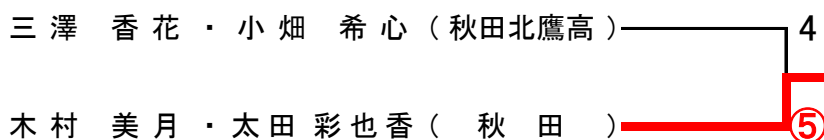

Fブロック

選手名	所属	19	20	21	勝率	得	失	差	順位
19	須永 優璃捺・佐々木 萌佳 (秋田)		④	④	2/2				1
20	佐藤 百笑・九嶋 幸來 (鷹巢中)	1		0	0/2				3
21	北林 雪華・小山 優依 (大館鳳鳴高)	0	④		1/2				2

Gブロック

選手名	所属	22	23	24	25	勝率	得	失	差	順位
22	畠山 梨央苗・佐原 琴美 (ニツ井中)		④	④	④	3/3				1
23	成田 愛莉・成田 有葵 (鷹巢中)	0		1	0	0/3				4
24	齋藤 楓・御所野 友莉 (秋田北鷹高)	1	④		0	1/3				3
25	浅石 みどり・山田 里美 (鹿角・秋田)	0	④	④		2/3				2

一般女子【決勝トーナメント】

【3位決定】