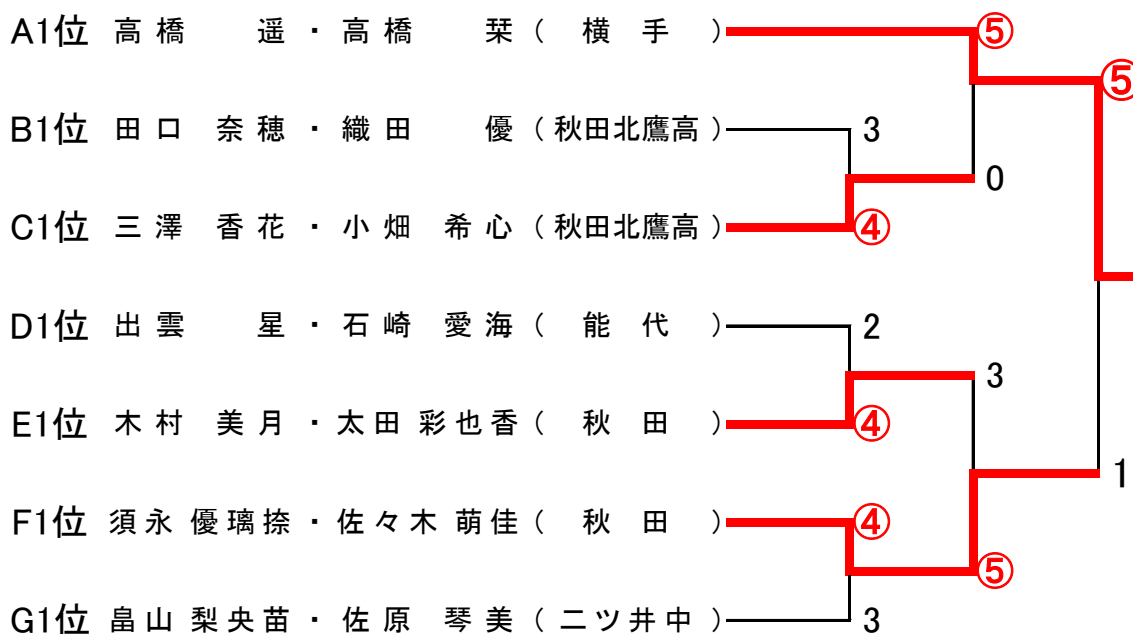

Fブロック

選手名	所属	19	20	21	勝率	得	失	差	順位
19	須永 優璃捺・佐々木 萌佳 (秋田)		④	④	2/2				1
20	佐藤 百笑・九嶋 幸來 (鷹巢中)	1		0	0/2				3
21	北林 雪華・小山 優依 (大館鳳鳴高)	0	④		1/2				2

Gブロック

選手名	所属	22	23	24	25	勝率	得	失	差	順位
22	畠山 梨央苗・佐原 琴美 (ニツ井中)		④	④	④	3/3				1
23	成田 愛莉・成田 有葵 (鷹巢中)	0		1	0	0/3				4
24	齋藤 楓・御所野 友莉 (秋田北鷹高)	1	④		0	1/3				3
25	浅石 みどり・山田 里美 (鹿角・秋田)	0	④	④		2/3				2

一般女子【決勝トーナメント】